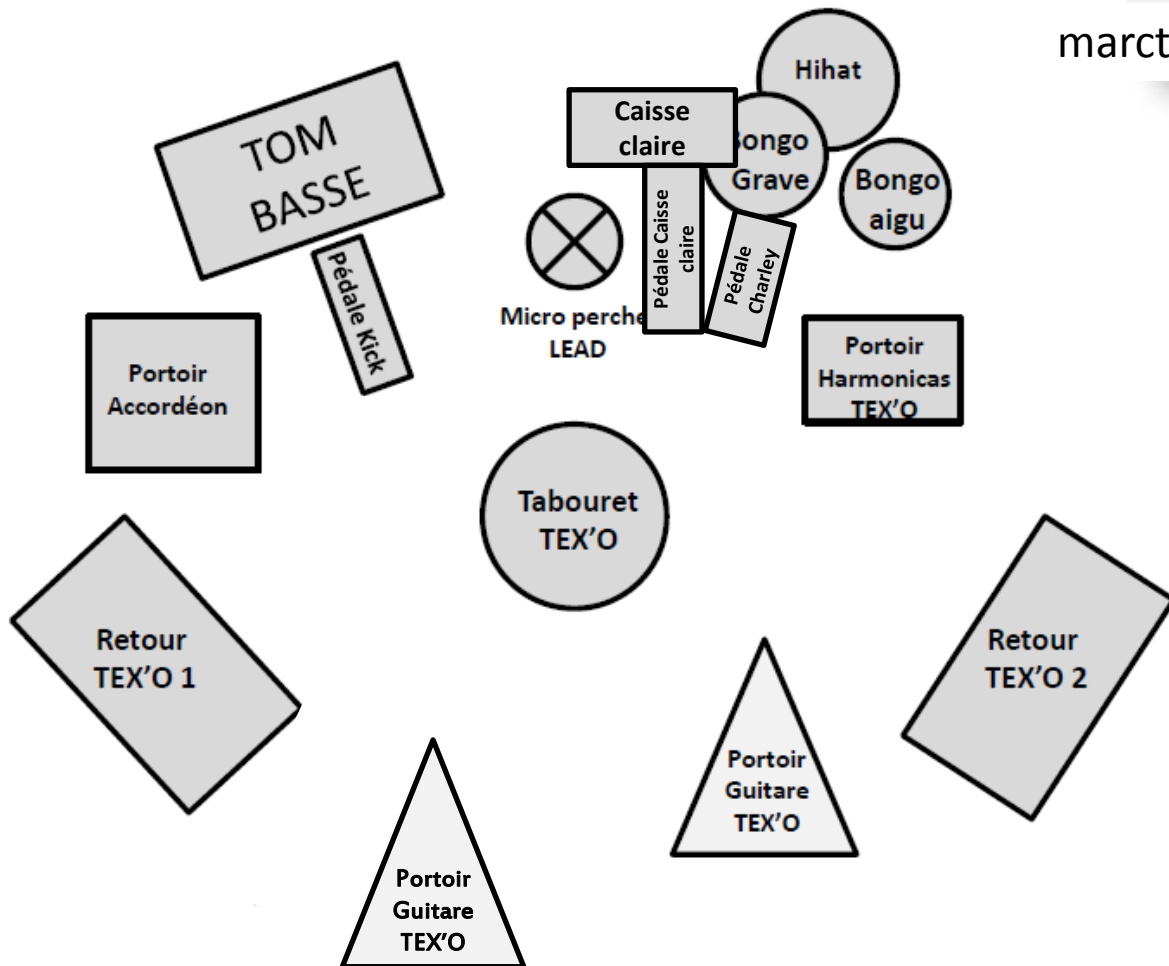

# Plan de Scène TEX'O – One Man Music Show

Contact :  
Marc 06 68 02 47 53

[marctexo@gmail.com](mailto:marctexo@gmail.com)

Idéal 2m50 – Mini 2m

Cour

Jardin

Idéal 3m – Mini 2m50